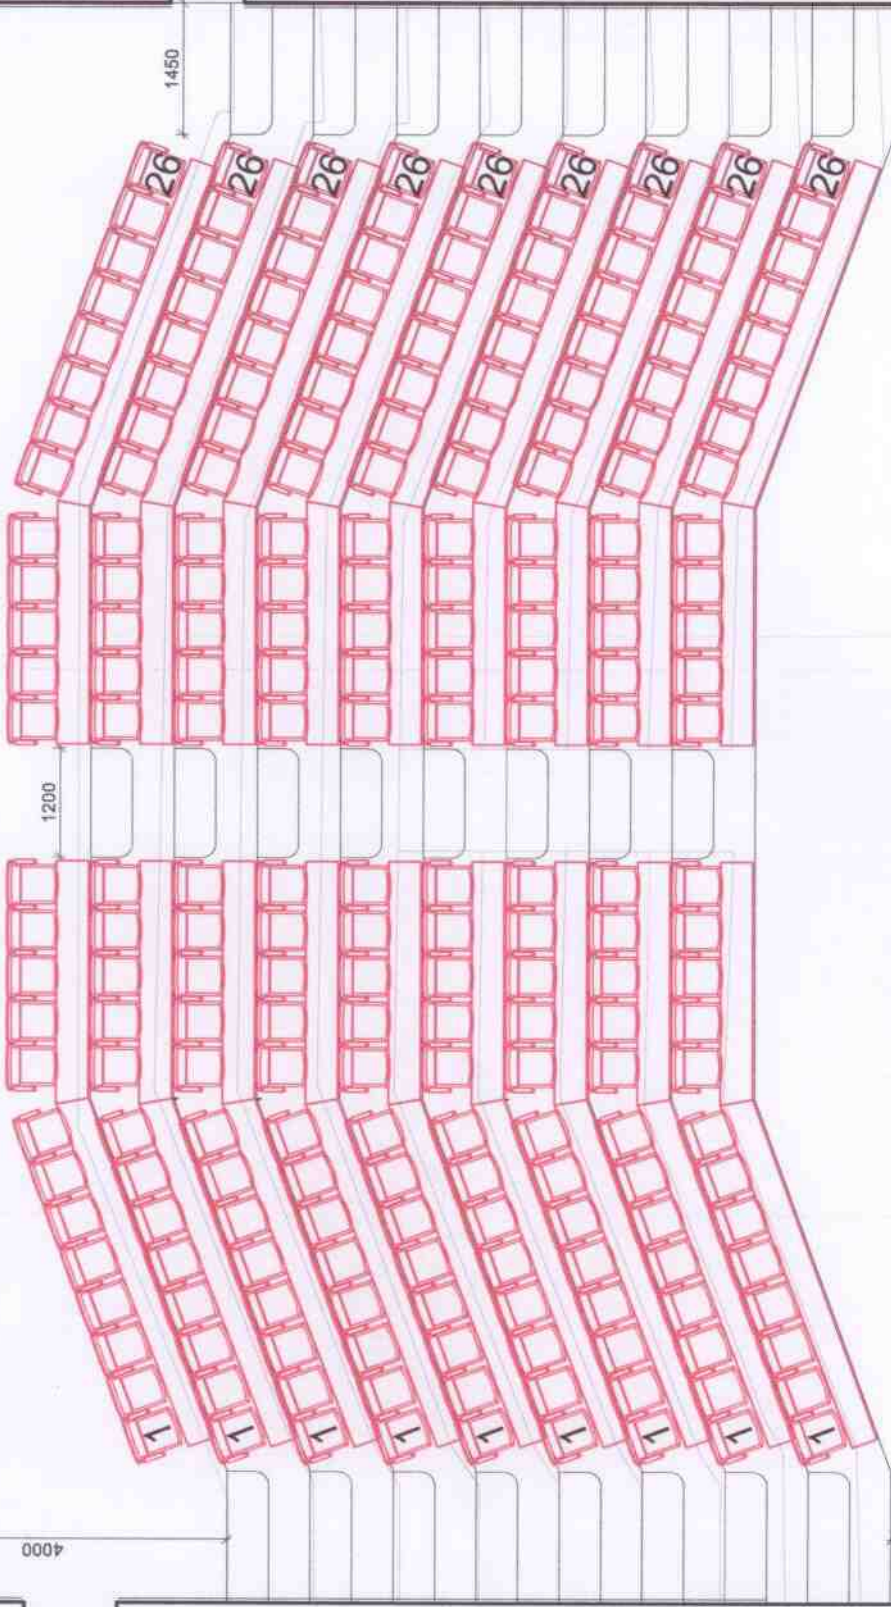

P.

604 auditorija
234 vietas

4000

KD-2

3280

50 120 900

120

960